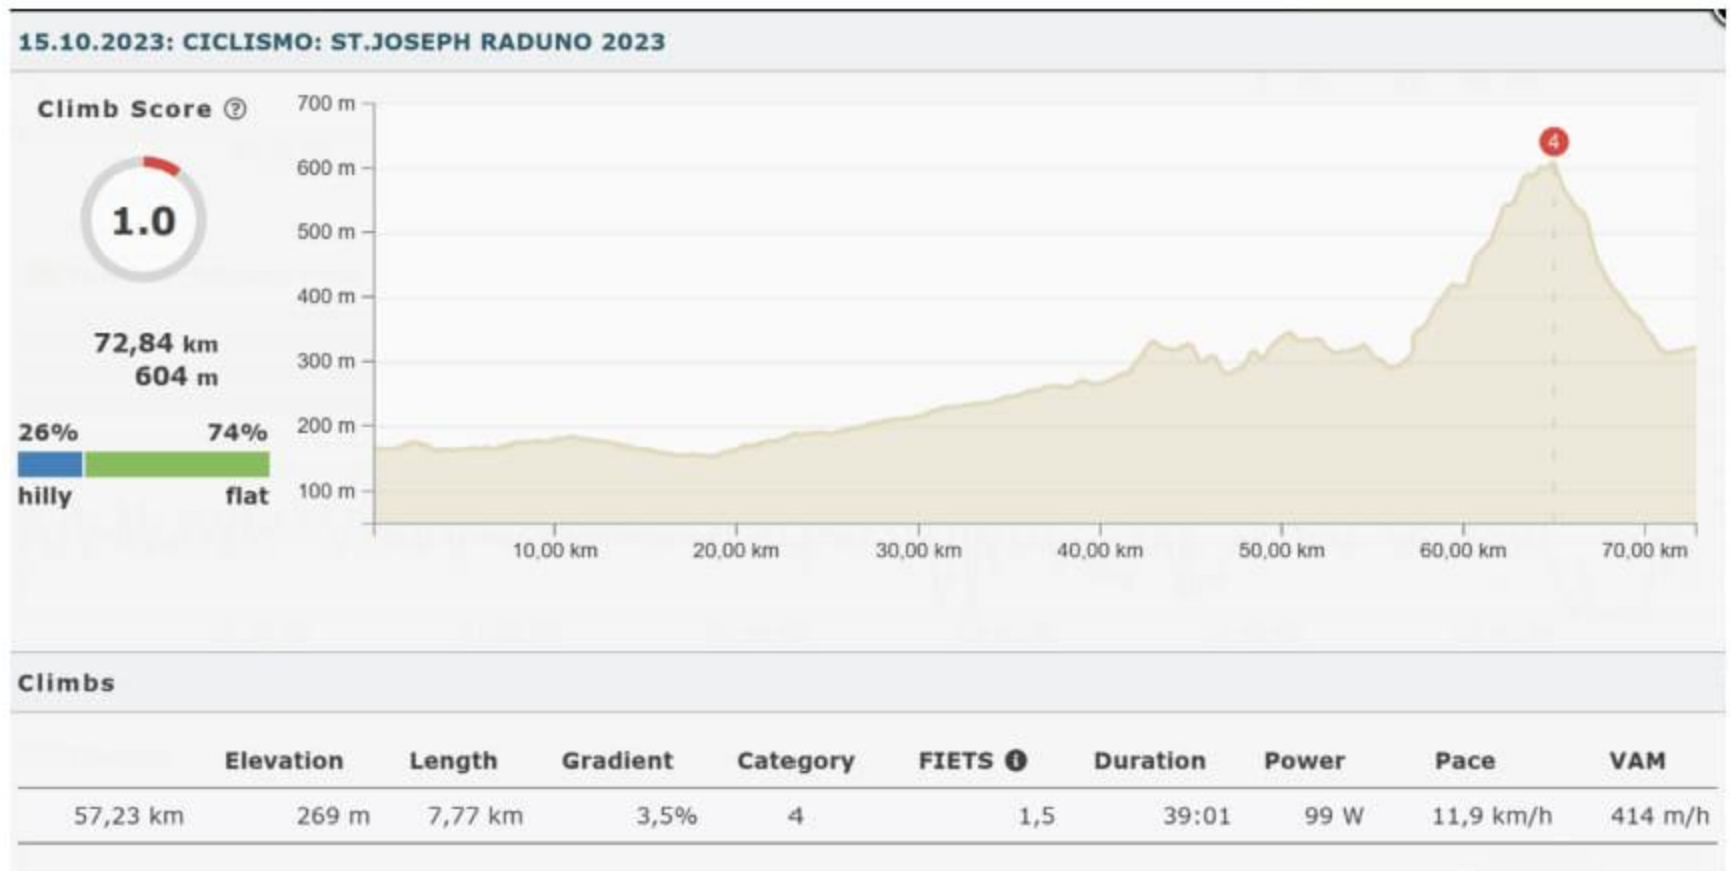

St. Joseph ASD organizza

domenica
15 OTTOBRE 2023

MEZZO SECOLO

IN SELLA

Partenza da MONZA ore 8.00

Un percorso e due distanze:
una da 57 km
aperta ai cicloturisti
e una da 76 km per master.

**Arrivo con premiazione e rinfresco
a Castello di Brianza**

1.1 Informazioni generali del percorso

St.Joseph raduno 2023

72,84 km
Distance

+604/-471 m
Ascent/Descent

1.2 Mappa e dati del percorso

DATI DEL TOUR

Dislivello

▲ Altitudine massima 610 m

▼ Altitudine minima: 150 m

TIPI DI STRADA

- Pista ciclabile: 423 m
- Strada secondaria: 973 m
- Strada: 70,4 km
- Strada statale: 1,38 km

SUPERFICI

- Pavé: < 100 m
- Lastricato: 8,82 km
- Asfalto: 64,3 km

1.3 Dati dettagliati del dislivello

1.3.1 Salite

1.3.2 Profilo altimetrico della salita

❶ FIETS: indice di classificazione delle salite da Dutch cycling magazine