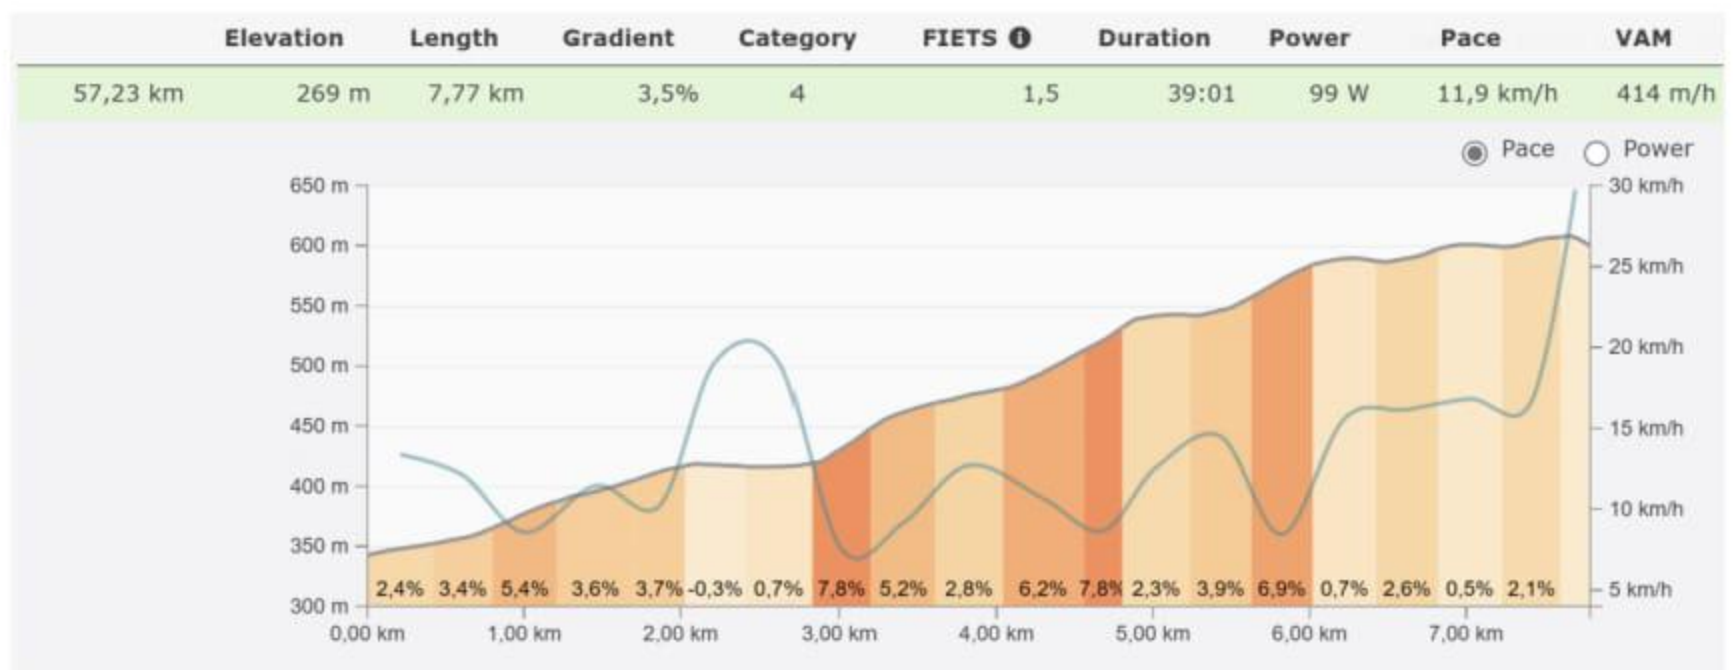

1.1 Informazioni generali del percorso

St.Joseph raduno 2023

72,84 km
Distance

+604/-471 m
Ascent/Descent

1.2 Mappa e dati del percorso

DATI DEL TOUR

Dislivello

▲ Altitudine massima 610 m

▼ Altitudine minima: 150 m

TIPI DI STRADA

- Pista ciclabile: 423 m
- Strada secondaria: 973 m
- Strada: 70,4 km
- Strada statale: 1,38 km

SUPERFICI

- Pavé: < 100 m
- Lastricato: 8,82 km
- Asfalto: 64,3 km

1.3 Dati dettagliati del dislivello

1.3.1 Salite

1.3.2 Profilo altimetrico della salita

❶ FIETS: indice di classificazione delle salite da Dutch cycling magazine