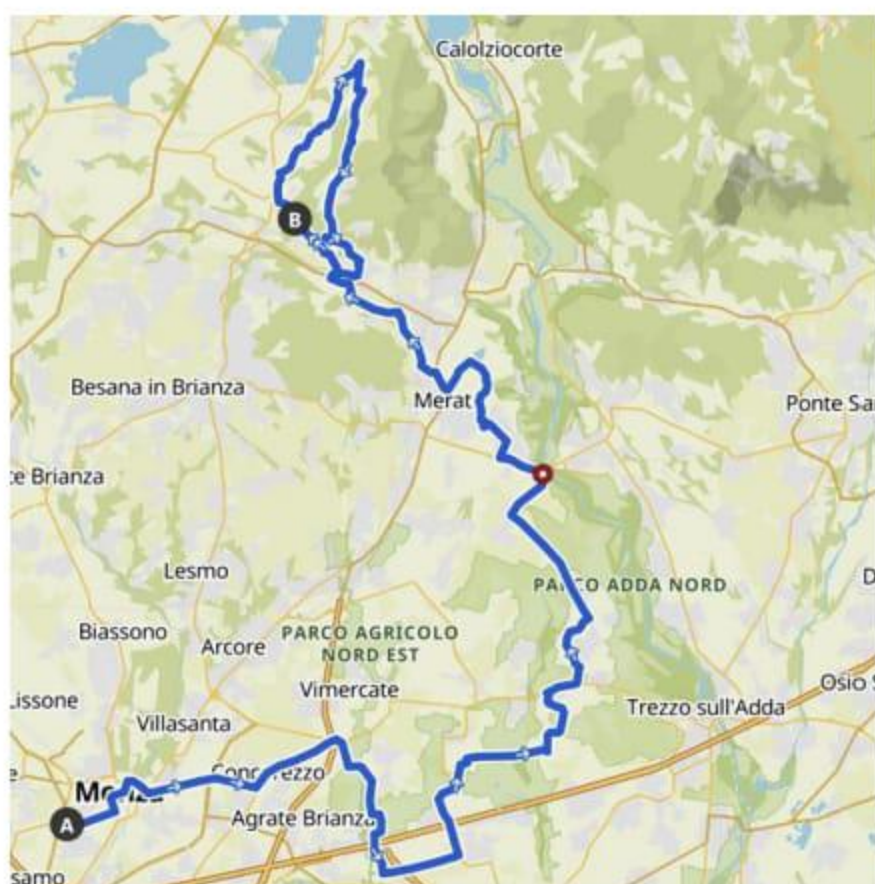

St. Joseph ASD organizza

domenica
15 OTTOBRE 2023

MEZZO SECOLO

IN SELLA

Partenza da MONZA ore 8.00

Un percorso e due distanze:
una da 57 km
aperta ai cicloturisti
e una da 76 km per master.

**Arrivo con premiazione e rinfresco
a Castello di Brianza**

1.1 Informazioni generali del percorso

St.Joseph raduno 2023

72,84 km
Distance

+604/-471 m
Ascent/Descent

1.2 Mappa e dati del percorso

DATI DEL TOUR

Dislivello

▲ Altitudine massima 610 m

▼ Altitudine minima: 150 m

TIPI DI STRADA

- Pista ciclabile: 423 m
- Strada secondaria: 973 m
- Strada: 70,4 km
- Strada statale: 1,38 km

SUPERFICI

- Pavé: < 100 m
- Lastricato: 8,82 km
- Asfalto: 64,3 km